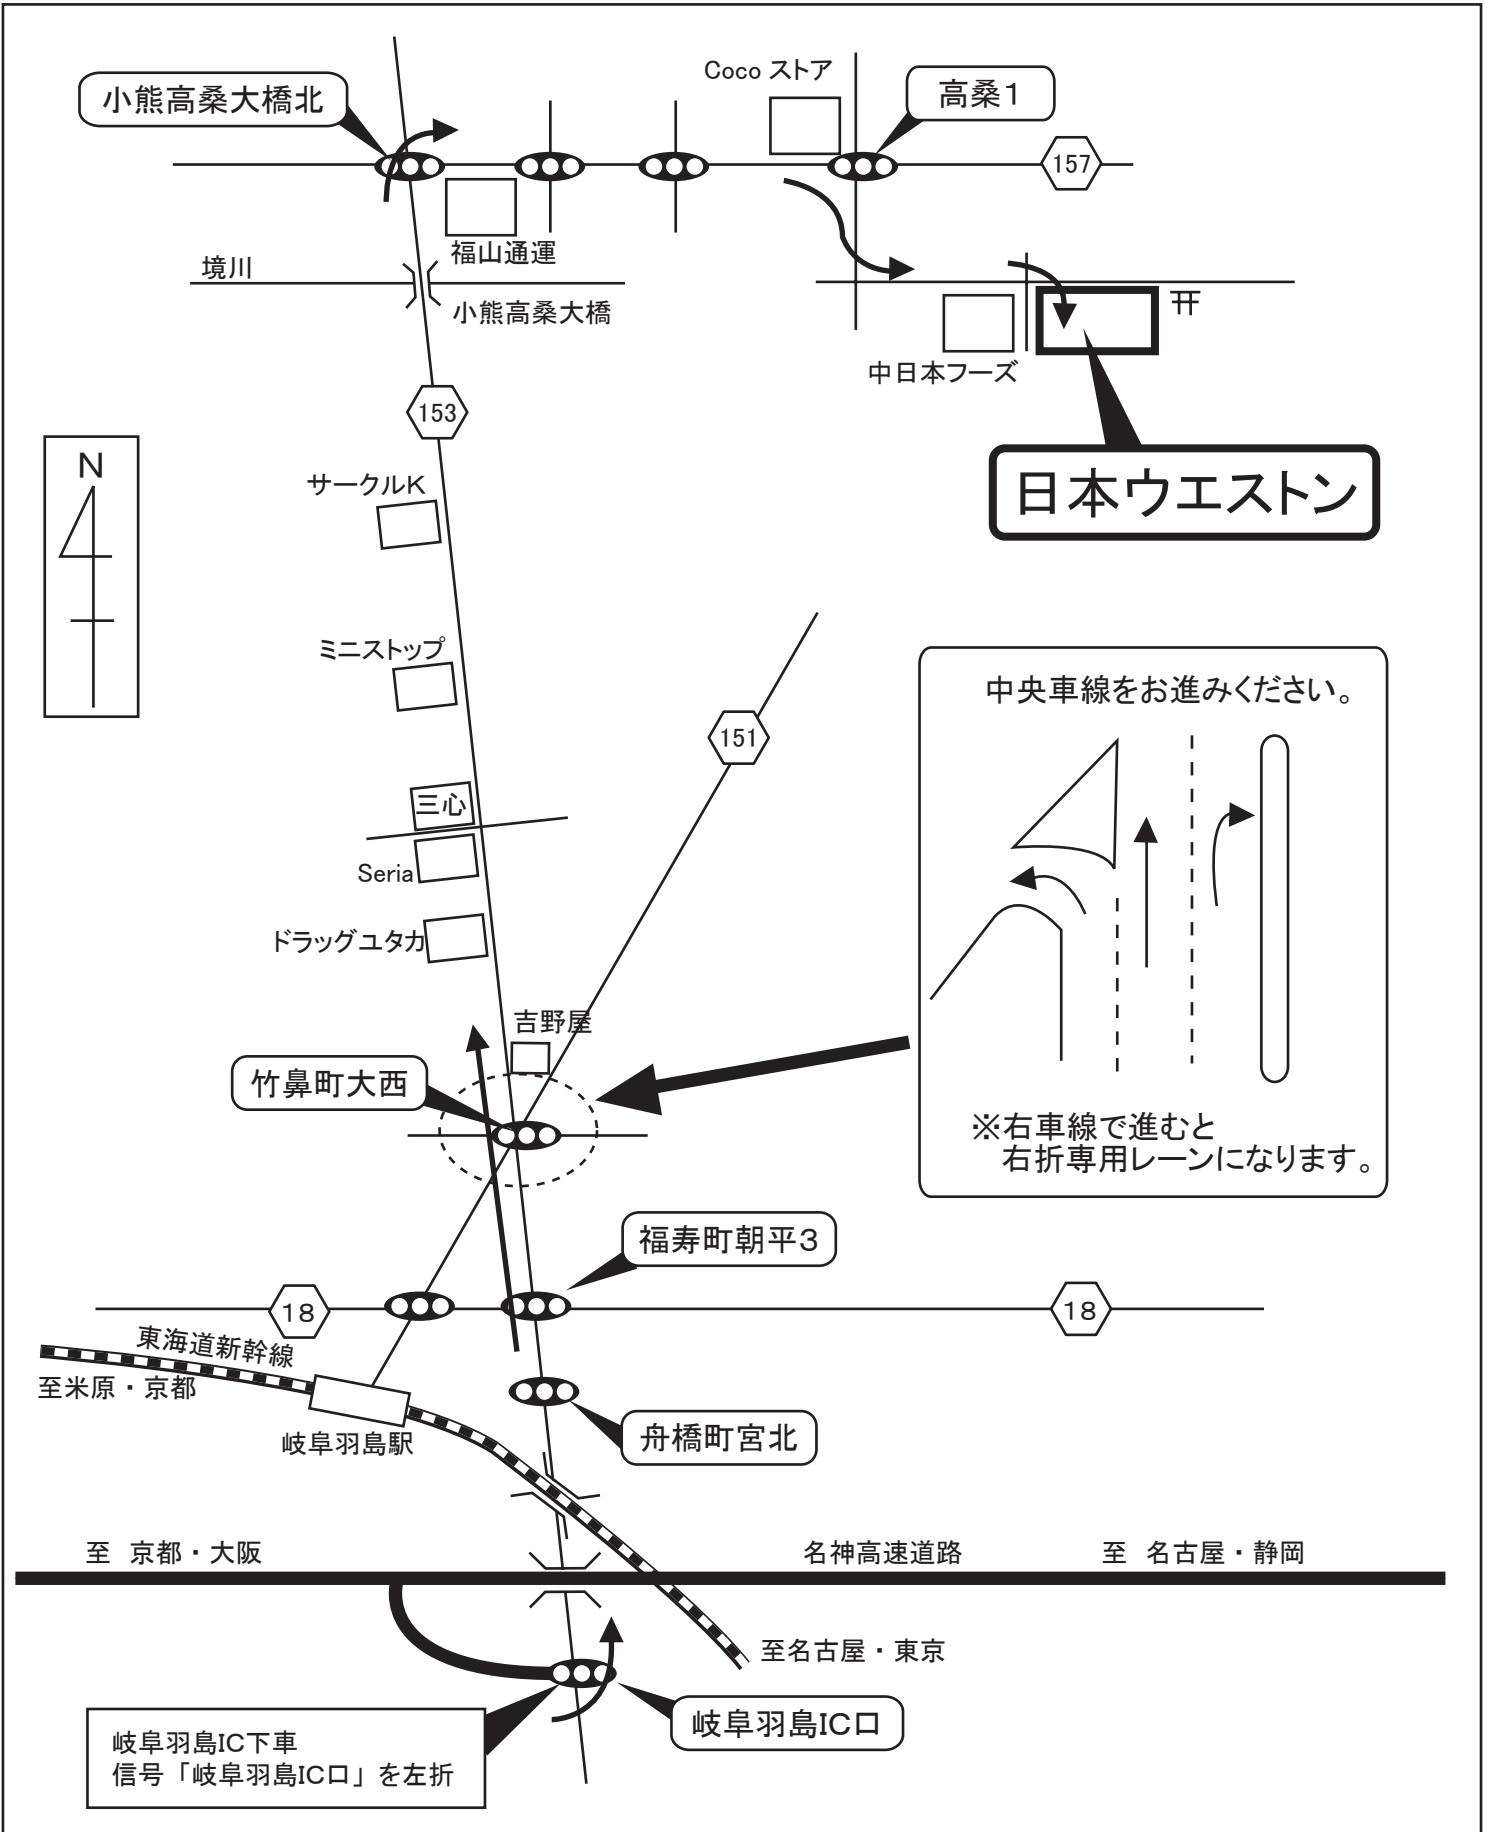

日本ウエストン アクセスマップ

岐阜羽島I.C. からウエストンまでのアクセスマップ

ご不明な点等ございました、ウエストンまでお電話ください。

[TEL] 058-279-0291